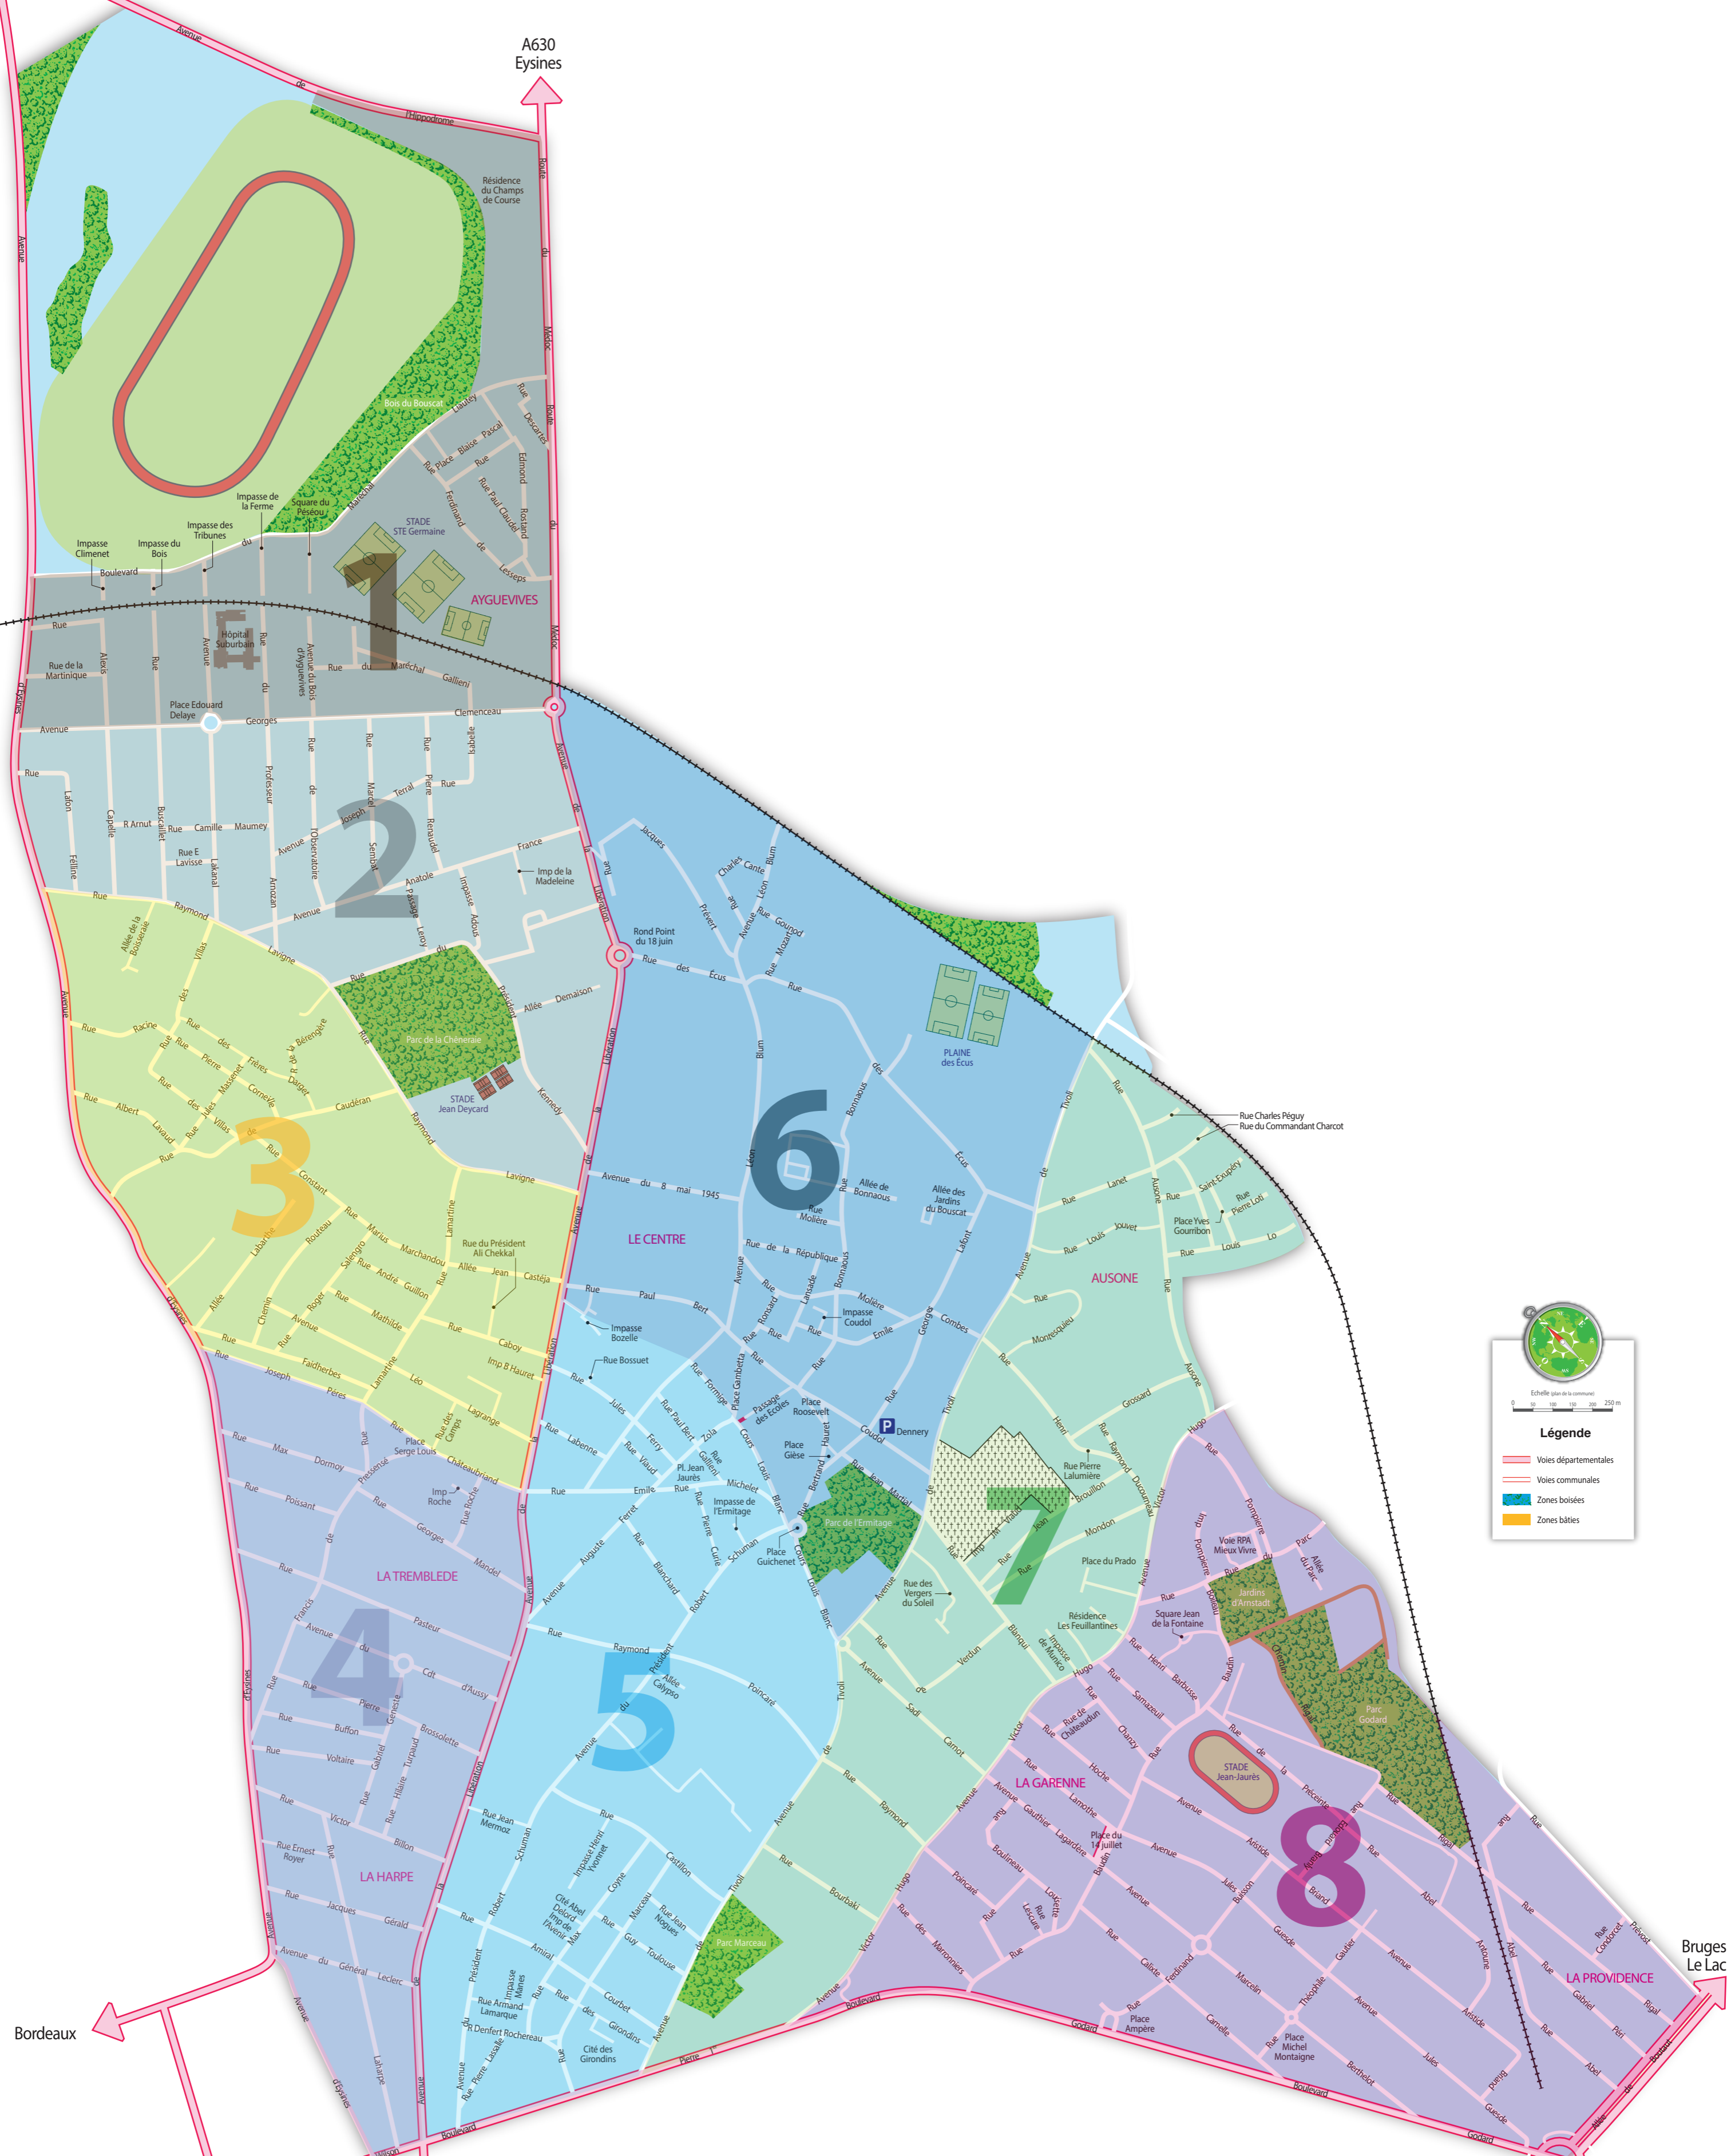

Bordeaux

A630
Eysines

Echelle: (plan de la commune)
0 50 100 150 200 250 m

Légende

- Voies départementales
- Voies communales
- Zones boisées
- Zones bâties

Bordeaux

Bordeaux

Bordeaux

Bordeaux

Bruges
Le Lac

A630
Pont
d'Aquitaine