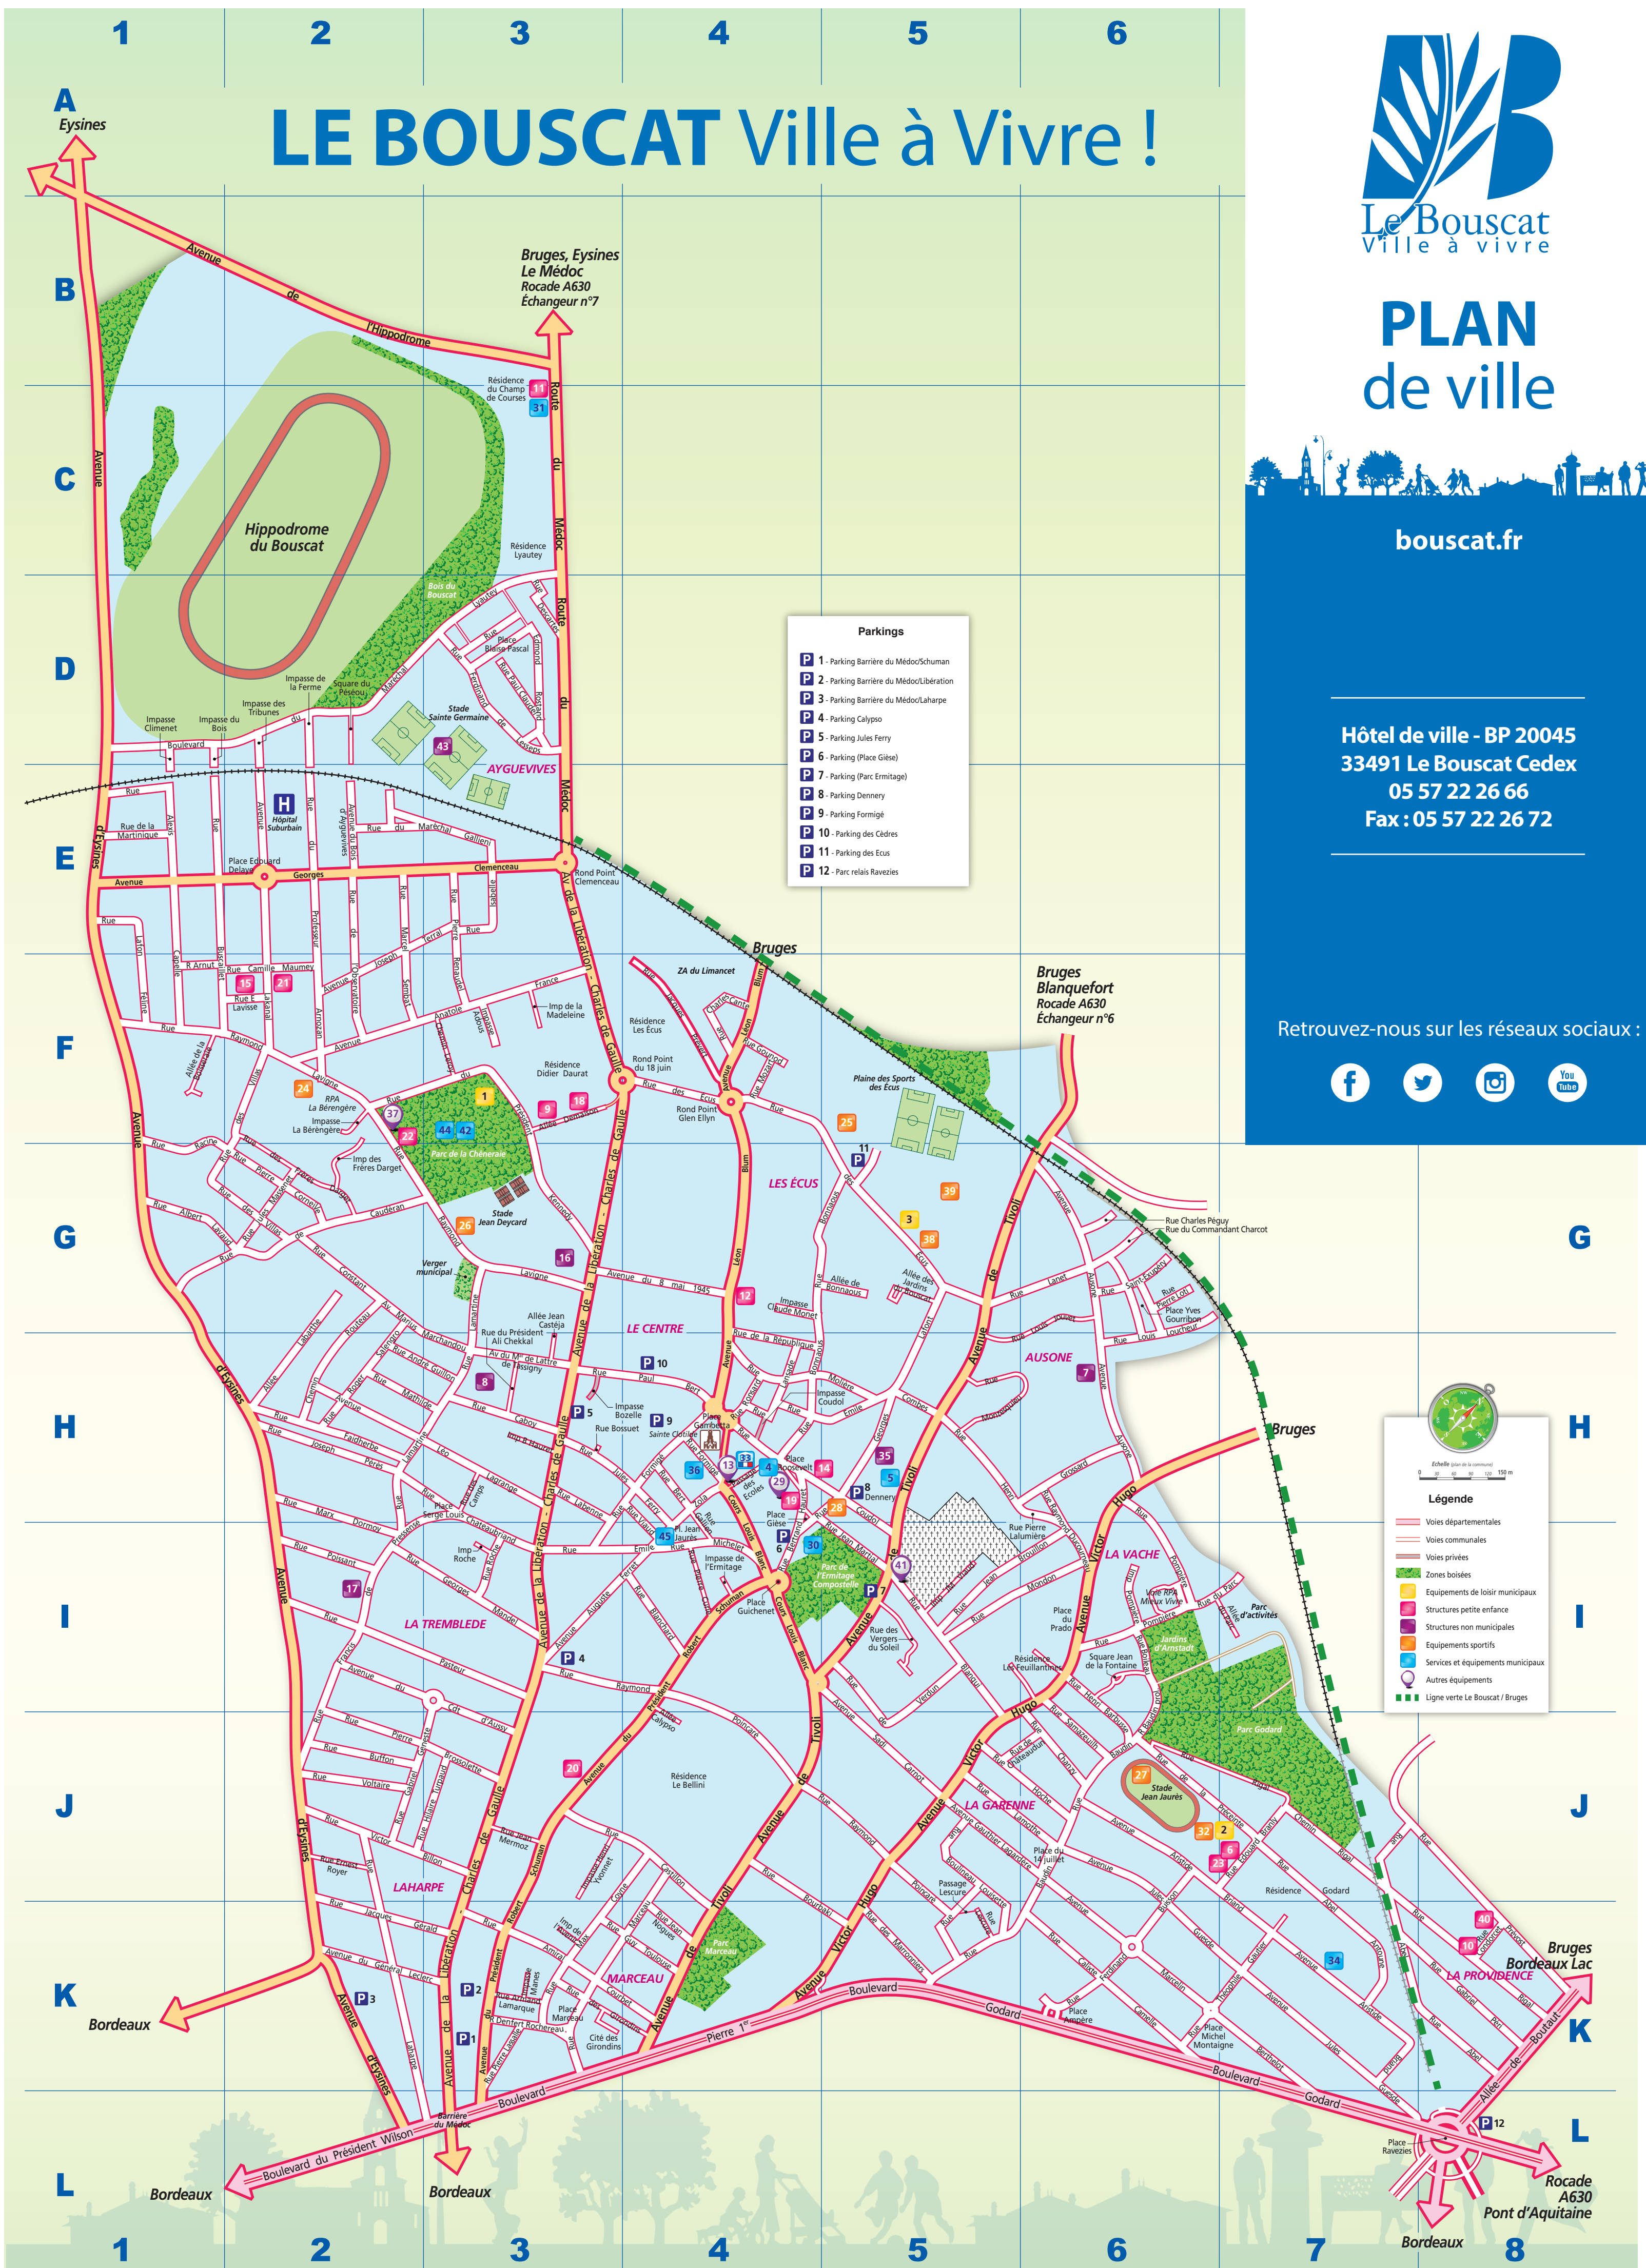

LE BOUSCAT Ville à Vivre !

PLAN de ville

bouscat.fr

Hôtel de ville - BP 20045
33491 Le Bouscat Cedex
05 57 22 26 66
Fax : 05 57 22 26 72

Retrouvez-nous sur les réseaux sociaux :

- Parkings**
- P 1 - Parking Barrière du Médoc/Schuman
 - P 2 - Parking Barrière du Médoc/Libération
 - P 3 - Parking Barrière du Médoc/Laharpe
 - P 4 - Parking Calypso
 - P 5 - Parking Jules Ferry
 - P 6 - Parking (Place Gièze)
 - P 7 - Parking (Parc Ermitage)
 - P 8 - Parking Dennerly
 - P 9 - Parking Formige
 - P 10 - Parking des Cèdres
 - P 11 - Parking des Ecus
 - P 12 - Parc relais Raveziez